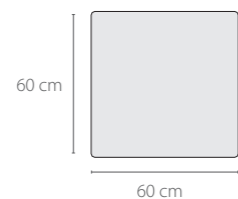

squarex 01

	C 4	C 5	Available colors						
Height	38 cm	43 cm							
Code	70475	70476							

Triangle

	C 4	C 5	Available colors						
Height	38 cm	43 cm							
Code	70479	70480							

squarex 02

	C 4	C 5	Available colors						
Height	38 cm	43 cm							
Code	70477	70478							

Formex

	C 4	C 5	Available colors						
Height	38 cm	43 cm							
Code	70481	70482