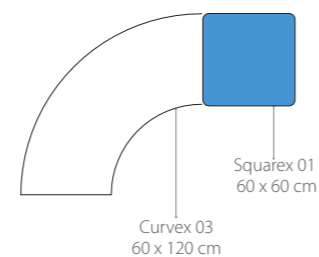

squarex 01

	C 4	C 5	Available colors						
Height	38 cm	43 cm							
Code	70475	70476							

Triangle

	C 4	C 5	Available colors						
Height	38 cm	43 cm							
Code	70479	70480							

squarex 02

	C 4	C 5	Available colors						
Height	38 cm	43 cm							
Code	70477	70478							

Formex

	C 4	C 5	Available colors						
Height	38 cm	43 cm							
Code	70481	70482