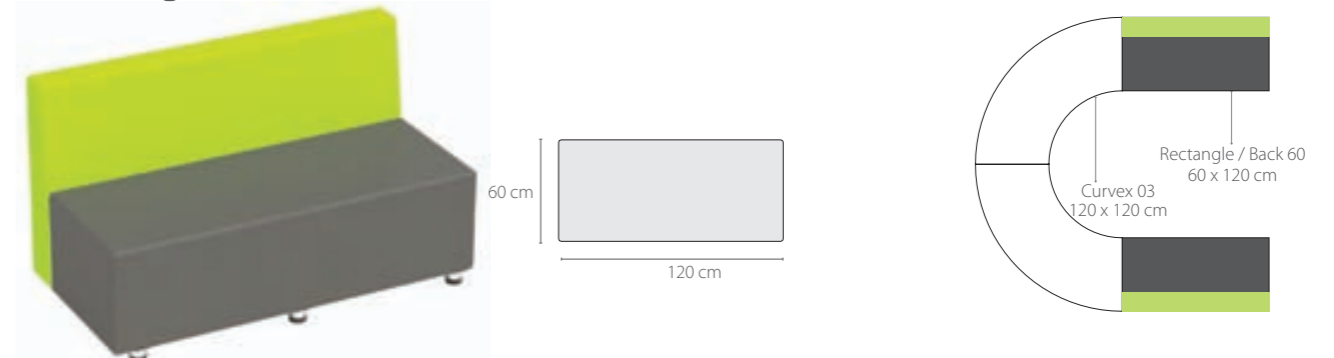

Rectangle / Back 60

	C 4	C 5	Available colors						
Height	38 cm	43 cm							
Code	70460	70461	Red 81	Apricot 57	Dandelion 59	Sapphire 63	Emerald 61	Dark Grey 51	Charcoal 62