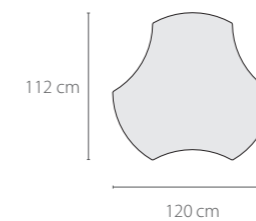

squarex 01

	C 4	C 5	Available colors						
Height	38 cm	43 cm							
Code	70475	70476							

Triangle

	C 4	C 5	Available colors						
Height	38 cm	43 cm							
Code	70479	70480							

squarex 02

	C 4	C 5	Available colors						
Height	38 cm	43 cm							
Code	70477	70478							

Formex

	C 4	C 5	Available colors						
Height	38 cm	43 cm							
Code	70481	70482