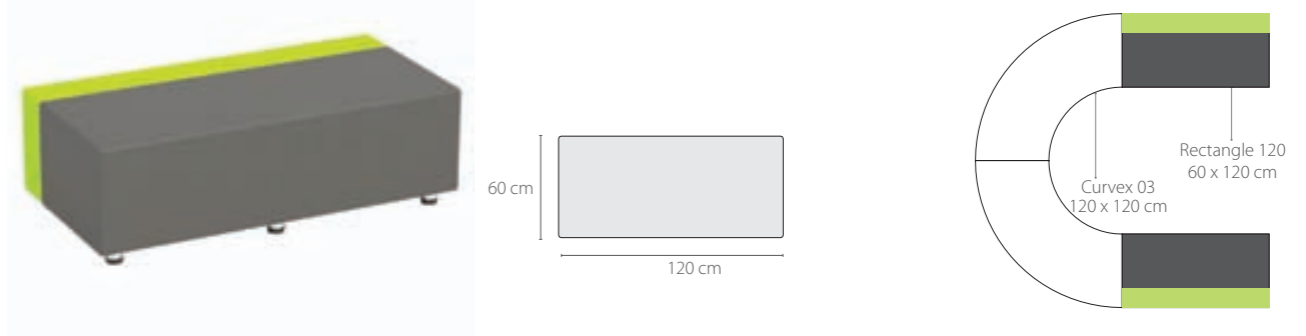

Rectangle 120

	C 4	C 5	Available colors						
Height	38 cm	43 cm							
Code	70458	70459	Red 81	Apricot 57	Dandelion 59	Sapphire 63	Emerald 61	Dark Grey 51	Charcoal 62