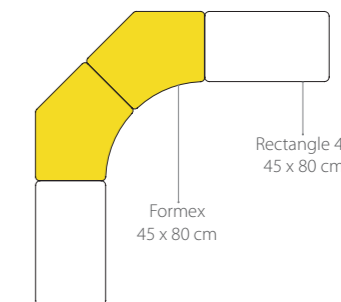

Hexa

	C 4	C 5	Available colors						
Height	38 cm	43 cm							
Code	70473	70474	Red 81	Apricot 57	Dandelion 59	Sapphire 63	Emerald 61	Dark Grey 51	Charcoal 62

squarex 01

	C 4	C 5	Available colors						
Height	38 cm	43 cm							
Code	70475	70476							

Triangle

	C 4	C 5	Available colors						
Height	38 cm	43 cm							
Code	70479	70480							

squarex 02

	C 4	C 5	Available colors						
Height	38 cm	43 cm							
Code	70477	70478							

Formex

	C 4	C 5	Available colors						
Height	38 cm	43 cm							
Code	70481	70482							