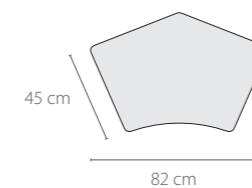

Triangle

	C 4	C 5	Available colors						
Height	38 cm	43 cm							
Code	70479	70480							

squarex 02

	C 4	C 5	Available colors						
Height	38 cm	43 cm							
Code	70477	70478							

Formex

	C 4	C 5	Available colors						
Height	38 cm	43 cm							
Code	70481	70482							