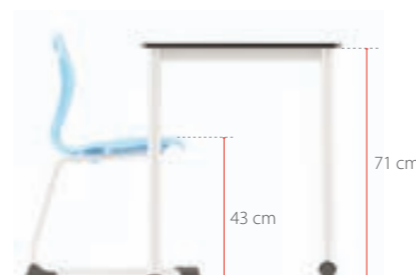

C6
H. 46 cm

C5
H. 43 cm

C4
H. 38 cm

Ergonomic Design

Glides provide stability and protect floors from abrasion

Colour codes refer to different seat heights according to DIN EN 1729.

Replaceable glide elements

Strong & easy fixing system

Kích thước

Chúng tôi nghiên cứu để tạo ra môi trường học tập tốt nhất

C 3	
Seat Height	35 cm
Table Height	59 cm

C 4	
Seat Height	38 cm
Table Height	64 cm

C 5	
Seat Height	43 cm
Table Height	71 cm

C 6	
Seat Height	46 cm
Table Height	76 cm

C 7	
Seat Height	56 cm
Table Height	80 cm

C 8	
Seat Height	61 cm
Table Height	85 cm

C 9	
Seat Height	66 cm
Table Height	90 cm

Ghế ESCO

Maxima-C

Maxima-A

Maxima-N