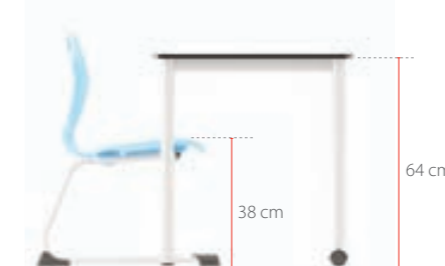

C6
H. 46 cm

C5
H. 43 cm

C4
H. 38 cm

Ergonomic Design

Glides provide stability and protect floors from abrasion

Colour codes refer to different seat heights according to DIN EN 1729.

Replaceable glide elements

Strong & easy fixing system

Kích thước

Chúng tôi nghiên cứu để tạo ra môi trường học tập tốt nhất

C 3	
Seat Height	35 cm
Table Height	59 cm

C 4	
Seat Height	38 cm
Table Height	64 cm

C 5	
Seat Height	43 cm
Table Height	71 cm

C 6	
Seat Height	46 cm
Table Height	76 cm

C 7	
Seat Height	56 cm
Table Height	80 cm

C 8	
Seat Height	61 cm
Table Height	85 cm

C 9	
Seat Height	66 cm
Table Height	90 cm

Ghế ESCO

Maxima-C

Maxima-A

Maxima-N