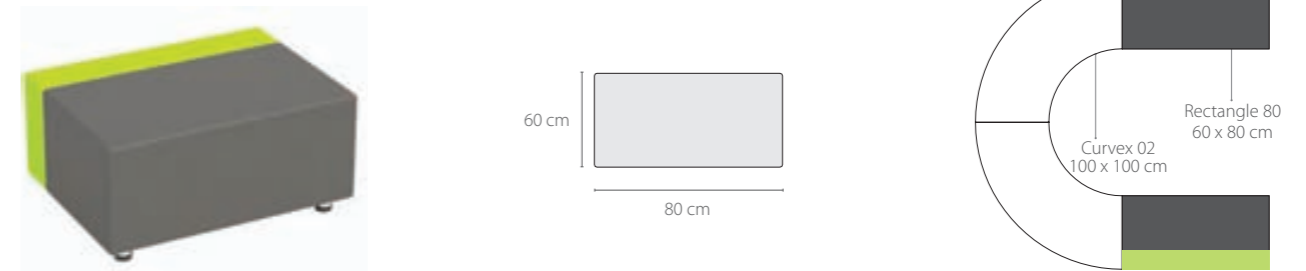

Rectangle 80

	C 4	C 5	Available colors						
Height	38 cm	43 cm							
Code	70456	70457	Red 81	Apricot 57	Dandelion 59	Sapphire 63	Emerald 61	Dark Grey 51	Charcoal 62