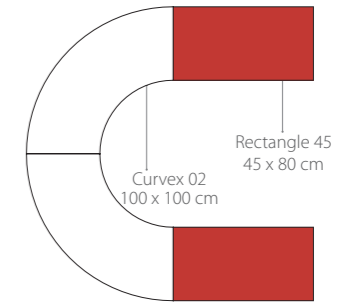

Rectangle 45

	C 4	C 5	Available colors						
Height	38 cm	43 cm							
Code	70452	70453	Red 81	Apricot 57	Dandelion 59	Sapphire 63	Emerald 61	Dark Grey 51	Charcoal 62