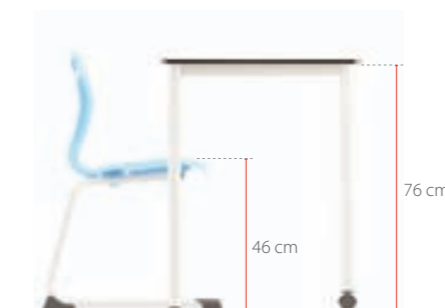

C6
H. 46 cm

C5
H. 43 cm

C4
H. 38 cm

Ergonomic Design

Glides provide stability and protect floors from abrasion

Colour codes refer to different seat heights according to DIN EN 1729.

Replaceable glide elements

Strong & easy fixing system

Kích thước

Chúng tôi nghiên cứu để tạo ra môi trường học tập tốt nhất

C 3	
Seat Height	35 cm
Table Height	59 cm

C 4	
Seat Height	38 cm
Table Height	64 cm

C 5	
Seat Height	43 cm
Table Height	71 cm

C 6	
Seat Height	46 cm
Table Height	76 cm

C 7	
Seat Height	56 cm
Table Height	80 cm

C 8	
Seat Height	61 cm
Table Height	85 cm

C 9	
Seat Height	66 cm
Table Height	90 cm

Ghế ESCO

Maxima-C

Maxima-A

Maxima-N