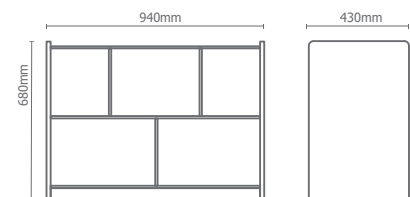

4. Hệ tủ Storage Kid có cánh  
W705xD450xH780mm

5. Hệ tủ Storage Kid có cánh  
W1053xD450xH780mm

6. Hệ tủ Storage Kid ray hộc 10cm  
W370xD450xH780mm

Aa

Bb

## TỦ 9 NGĂN

Tủ 9 ngăn được thiết kế với độ sâu 430mm để đựng các vật dụng trong lớp lớn hơn hoặc sách khổ to.

1. Hệ Tủ Storage 9 ngăn  
W940xD430xH980mm

## TỦ 5 NGĂN

Tủ 5 ngăn được thiết kế với độ sâu 430mm để đựng các vật dụng trong lớp lớn hơn hoặc sách khổ to.

2. Hệ Tủ Storage 5 ngăn  
W940xD430xH980mm

**3. Hệ Tủ Storage có móc treo**  
W930xD300xH1200mm

**4. Hệ Tủ Storage 10 ngăn**  
W940xD430xH980mm

**5. Hệ Tủ Storage 14 ngăn**  
W1350xD430xH710mm

**6. Hệ Tủ Storage 12 ngăn**  
W1410xD430xH1160mm

Teeth Are Not for Biting