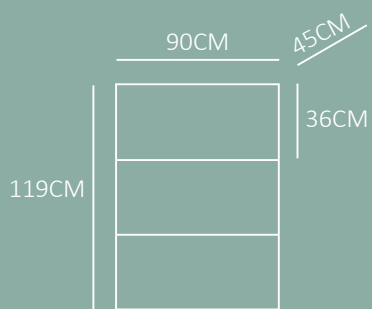

IRENE

EMMY

KÍCH THƯỚC

LỰA CHỌN