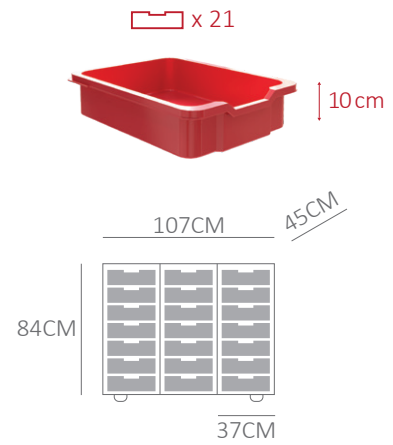

# TỦ STORAGE BASIC

1. Hệ Tủ Đơn: Tủ 6 Ngăn  
W370xD450xH740mm

2. Hệ Tủ Đơn: Tủ 9 Ngăn  
W370xD450xH1050mm

3. Hệ Tủ Đơn: Tủ 12 Ngăn  
W370xD450xH1360mm

4. Hệ Tủ Đôi: Tủ 6 Ngăn  
W720xD450xH740mm

5. Hệ Tủ Đôi: Tủ 9 Ngăn  
W720xD450xH1050mm

6. Hệ Tủ Đôi: Tủ 12 Ngăn  
W720xD450xH1360mm

7. Hệ Tủ Ba: Tủ 6 Ngăn  
W1070xD450xH740mm

8. Hệ Tủ Ba: Tủ 9 Ngăn  
W1070xD450xH1050mm

9. Hệ Tủ Ba: Tủ 12 Ngăn  
W1070xD450xH1360mm

# TỦ STORAGE KID

Tủ Storage Kid kết hợp để đồ giành cho lứa tuổi tiểu học, đa dạng, thông dụng.

1. Hệ tủ Storage Kid chia ngăn  
W1053xD450xH780mm

2. Hệ tủ Storage Kid ray kéo hộc  
W1053xD450xH780mm

3. Hệ tủ Storage Kid ray kéo hộc  
W1053xD450xH780mm

## TỦ 5 NGĂN

Tủ 5 ngăn được thiết kế với độ sâu 430mm để đựng các vật dụng trong lớp lớn hơn hoặc sách khổ to.

2. Hệ Tủ Storage 5 ngăn  
W940xD430xH980mm