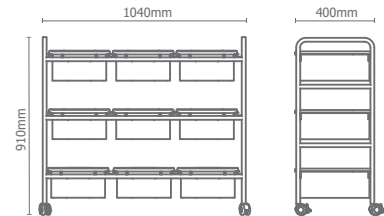

1. Giá di động tổng hợp Storage
W1040xD400xH910mm