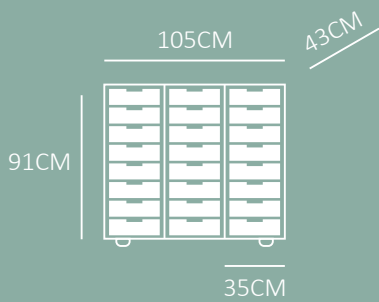

GRACE

KÍCH THƯỚC

LỰA CHỌN