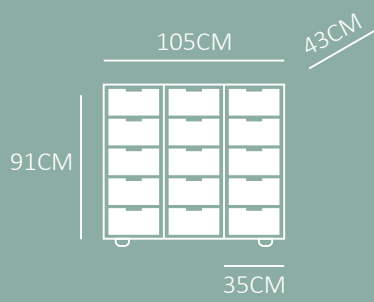

GRACE

KÍCH THƯỚC

LỰA CHỌN