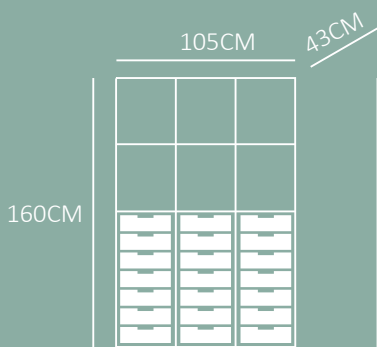

## TỦ 5 NGĂN

Tủ 5 ngăn được thiết kế với độ sâu 430mm để đựng các vật dụng trong lớp lớn hơn hoặc sách khổ to.

2. Hệ Tủ Storage 5 ngăn  
W940xD430xH980mm

Kích thước

ALICE: H160xW105xD43cm

FLORA: H160xW86xD43cm

MILEVA: H160xW86xD43cm

ALICE-Hộc 100mm

FLORA

MILEVA

# ALICE

 x 21 | 10cm

 x 9+6

| 10cm

| 20cm

 x 12

| 15cm

## KÍCH THƯỚC