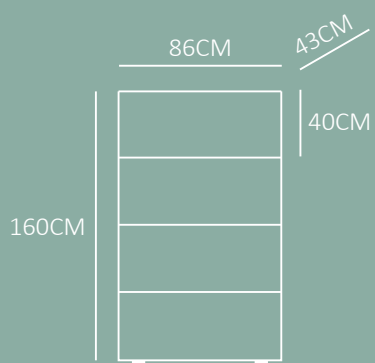

MILEVA

FLORA

KÍCH THƯỚC

LỰA CHỌN