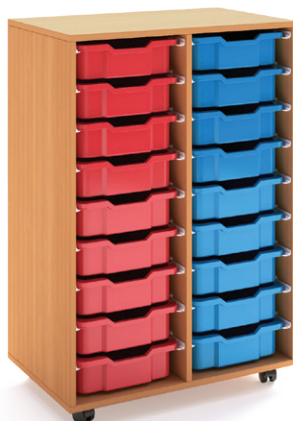

# TỦ STORAGE BASIC

1. Hệ Tủ Đơn: Tủ 6 Ngăn  
W370xD450xH740mm

2. Hệ Tủ Đơn: Tủ 9 Ngăn  
W370xD450xH1050mm

3. Hệ Tủ Đơn: Tủ 12 Ngăn  
W370xD450xH1360mm

4. Hệ Tủ Đôi: Tủ 6 Ngăn  
W720xD450xH740mm

5. Hệ Tủ Đôi: Tủ 9 Ngăn  
W720xD450xH1050mm