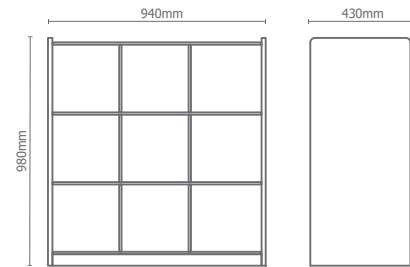

4. Hệ tủ Storage Kid có cánh  
W705xD450xH780mm

5. Hệ tủ Storage Kid có cánh  
W1053xD450xH780mm

6. Hệ tủ Storage Kid ray hộc 10cm  
W370xD450xH780mm

Aa

Bb

## TỦ 9 NGĂN

Tủ 9 ngăn được thiết kế với độ sâu 430mm để đựng các vật dụng trong lớp lớn hơn hoặc sách khổ to.

1. Hệ Tủ Storage 9 ngăn  
W940xD430xH980mm

## TỦ 5 NGĂN

Tủ 5 ngăn được thiết kế với độ sâu 430mm để đựng các vật dụng trong lớp lớn hơn hoặc sách khổ to.

2. Hệ Tủ Storage 5 ngăn  
W940xD430xH980mm

Kích thước

ALICE: H160xW105xD43cm

FLORA: H160xW86xD43cm

MILEVA: H160xW86xD43cm

ALICE-Hộc 100mm

FLORA

MILEVA