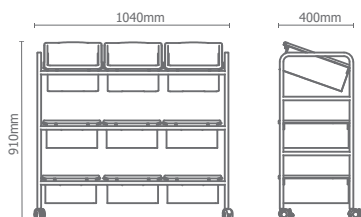

# GIÁ DI ĐỘNG TỔNG HỢP STORAGE

Được thiết kế như 1 thư viện di động tổng hợp trong lớp, những giá di động tổng hợp này có chiều cao lý tưởng cho học sinh chủ động xem và chọn sách/ đồ dùng cũng như phân loại sau sử dụng.

Các hộc nhựa được dán nhãn để đựng dụng cụ tô màu/ lego/ các vật liệu trong phòng Stem hoặc Maker Spaces.

1. Giá di động tổng hợp Storage  
W1040xD400xH910mm

2. Giá di động tổng hợp Storage  
W1040xD400xH910mm