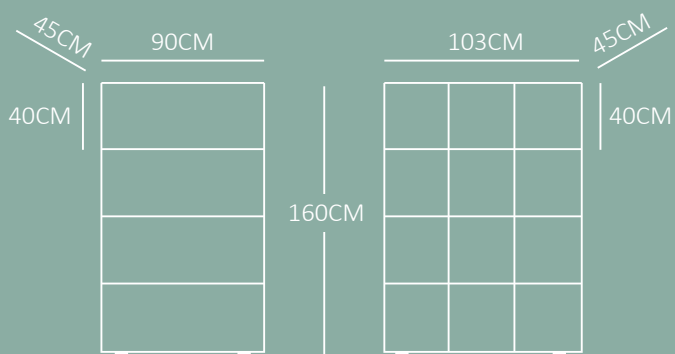

ELSA

INGE

KÍCH THƯỚC

LỰA CHỌN