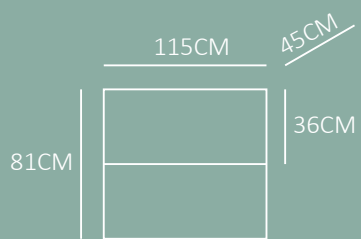

MARIE

KÍCH THƯỚC

LỰA CHỌN